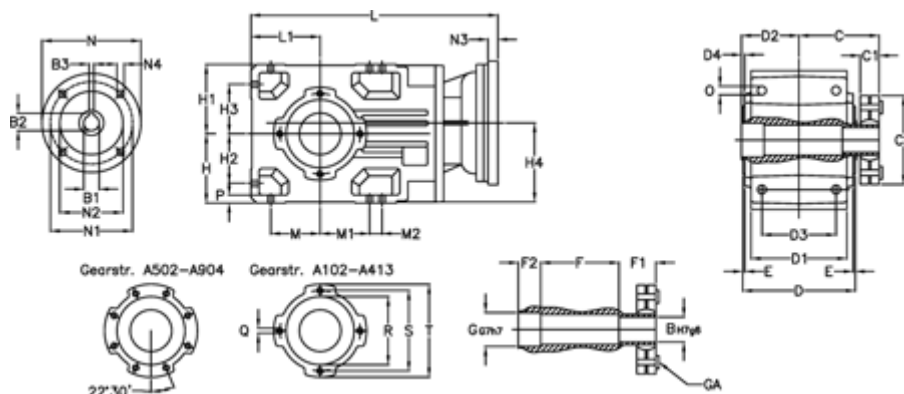

Varenummer: 29600300855240

Beskrivelse: Keglehjulsgear A302US-8,5-P100B5

## Mål

B	= 40	D	= 156	F2	= 50	L	= 362.5	N3	= -
B1	= 28	D1	= 130	G	= 42	L1	= 90	N4	= M12x16
B2	= 31.3	D2	= 80	GA	= 14,5 NM	M	= 63.0	O	= 12.0
B3	= 8	D3	= 95	H	= 90	M1	= 63.0	P	= 11
Betegnelse	= A302US-xx-P100 B5	d4	= 5.0	H1	= 90	M2	= 22	Q	= M8x15
C	= 113.5	E	= 3.0	H2	= 63.0	N	= 250	R	= 95
C1	= 24	F	= 95.5	H3	= 63.0	N1	= 215	S	= 115
C2	= 90.0	F1	= 48.0	H4	= 108.5	N2	= 180	T	= 140